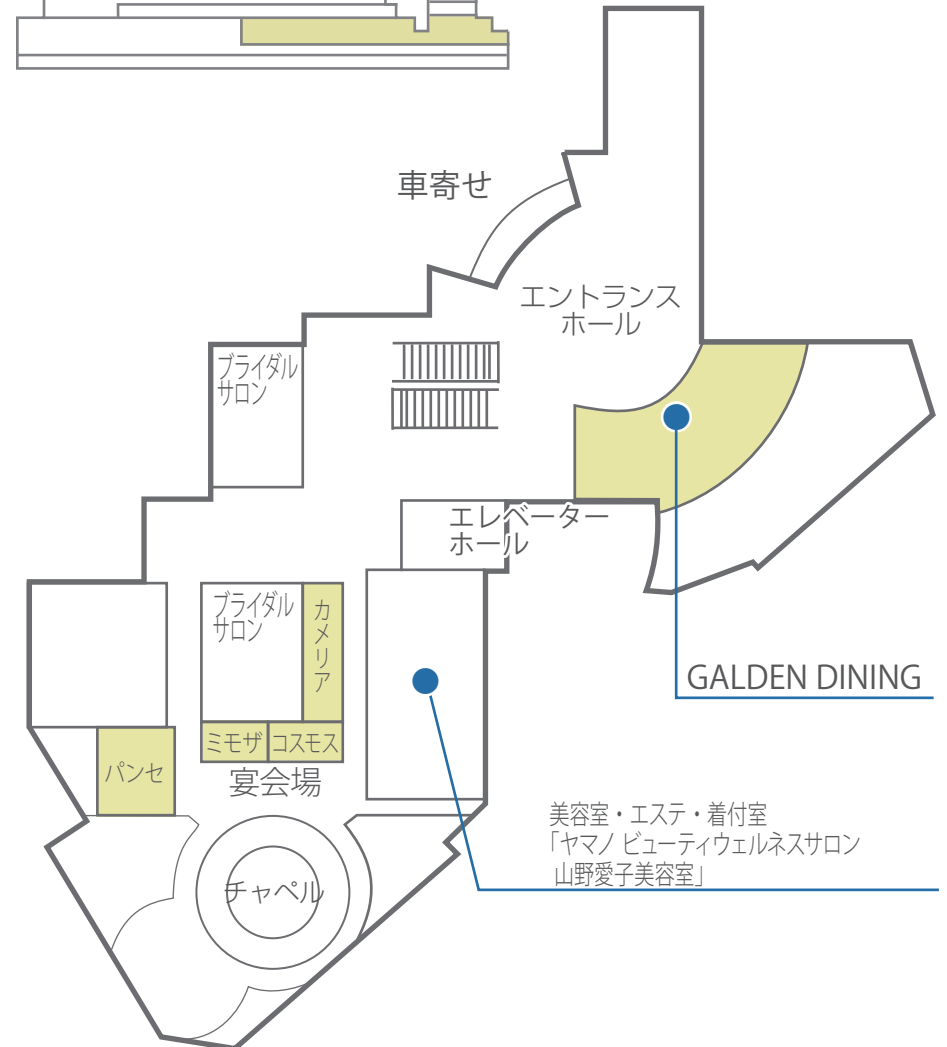

地下1階

1階

2階

3階

↑ ゆりかもめ
台場駅

↗ フジテレビ

Bakery & Pastry Shop

アトリウム

フラワー
ショップ

エントランス
ホール

ロビーカフェ
ル・ブーケ

フロントカウンター

ベルデスク

エレベーター
ホール

庵 SPA

吹抜

屋内
プール

フィットネス
クラブ

吹抜

回廊ギャラリー

テラス

プライベートバー g&g

エレベーター
ホール

日本料理「大志満」
すし「勘六」

広東料理 台場 楼蘭

29階

30階

Another Dimension, Another Tokyo

The Grill on 30th

鉄板焼 浜木綿

The Bar & Lounge