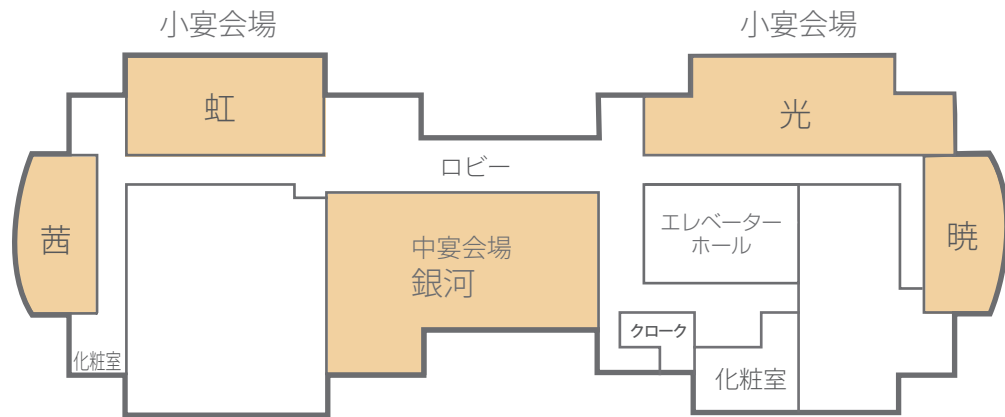

フラワー
ショップ

エントランス
ホール

ロビーカフェ
ル・ブーケ

フロントカウンター

ベルデスク

エレベーター
ホール

庵 SPA

吹抜

屋内
プール

フィットネス
クラブ

吹抜

回廊ギャラリー

テラス

プライベートバー g&g

エレベーター
ホール

日本料理「大志満」
すし「勘六」

広東料理 台場 楼蘭

29階

30階

Another Dimension, Another Tokyo

The Grill on 30th

鉄板焼 浜木綿

The Bar & Lounge