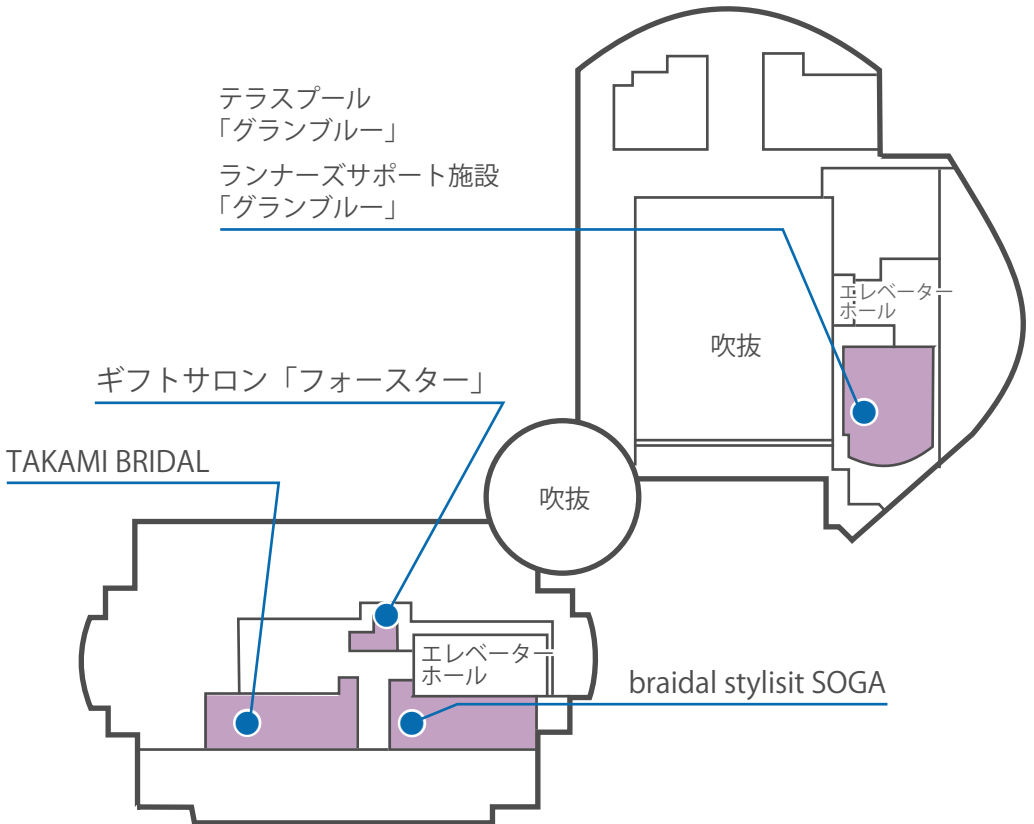

エントランス
ホール

ロビーカフェ
ル・ブーケ

フロントカウンター

ベルデスク

エレベーター
ホール

エグゼクティブラウンジ

広東料理 台場 楼蘭

3階

SANATIO SPA

吹抜

屋内
プール

フィットネス
クラブ

吹抜

回廊ギャラリー

テラス

プライベートバー g&g

エレベーター
ホール

日本料理「大志満」
すし「勘六」

29階

30階

Another Dimension, Another Tokyo