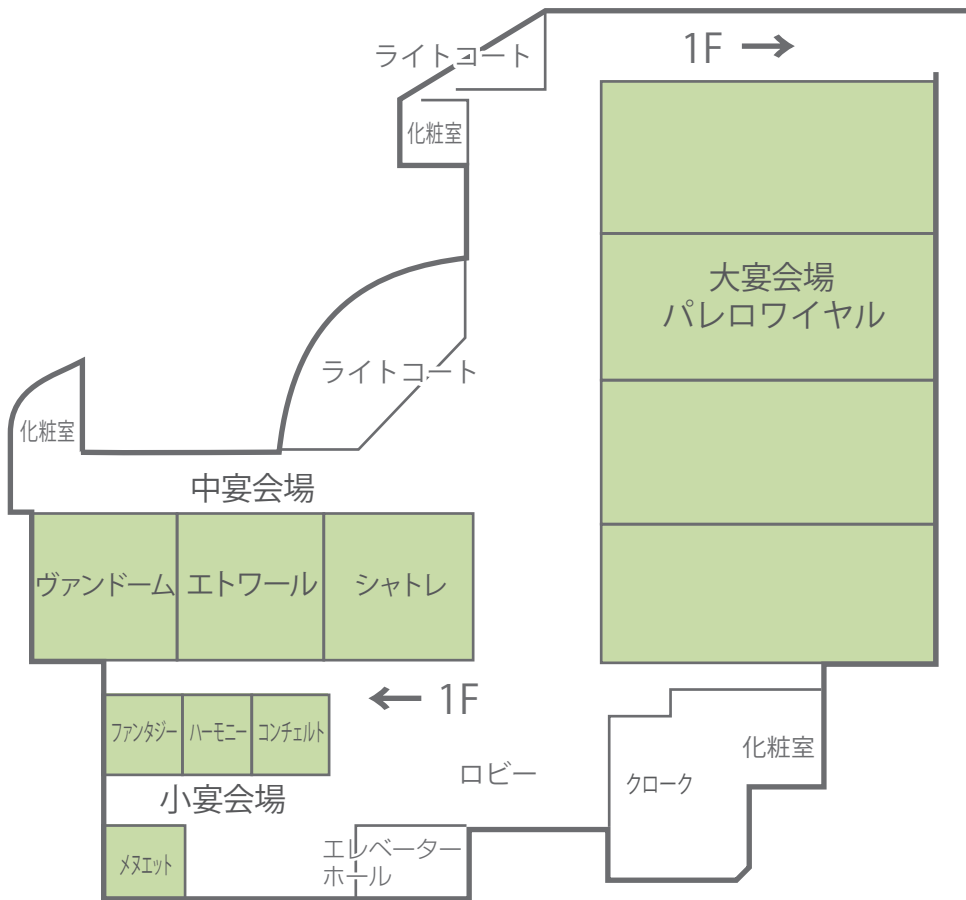

地下1階

1階

2階

3階

↑ ゆりかもめ
台場駅

↗ フジテレビ

Bakery & Pastry Shop

アトリウム

フラワー
ショップ

エントランス
ホール

ロビーカフェ
ル・ブーケ

フロントカウンター

ベルデスク

エレベーター
ホール

庵 SPA

吹抜

屋内
プール

フィットネス
クラブ

吹抜

回廊ギャラリー

テラス

プライベートバー g&g

エレベーター
ホール

日本料理「大志満」
すし「勘六」

広東料理 台場 楼蘭

29階

30階

Another Dimension, Another Tokyo

The Grill on 30th

鉄板焼 浜木綿

The Bar & Lounge