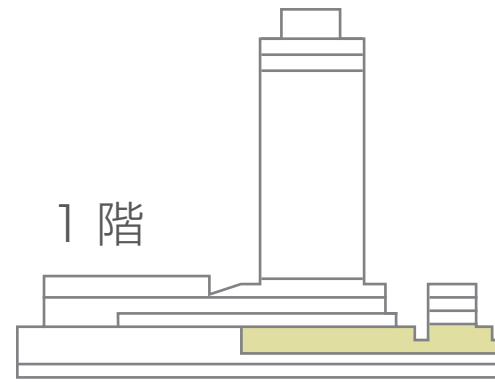

地下1階

1階

2階

3階

↑ ゆりかもめ
台場駅

↗ フジテレビ

Bakery & Pastry Shop

アトリウム

フラワー
ショップ

エントランス
ホール

ロビーカフェ
ル・ブーケ

フロントカウンター

ベルデスク

エレベーター
ホール

庵 SPA

吹抜