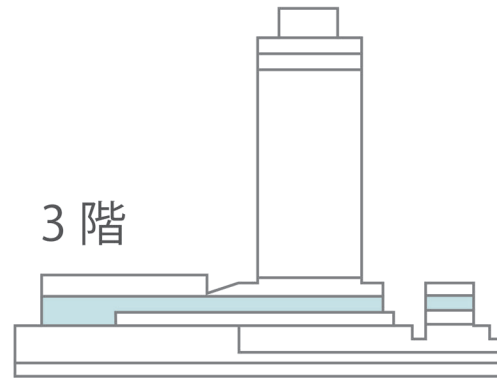

地下1階

1階

2階

3階

↑ ゆりかもめ
台場駅

↗ フジテレビ

Bakery & Pastry Shop

アトリウム

フラワー
ショップ

エントランス
ホール

ロビーカフェ
ル・ブーケ

フロントカウンター

ベルデスク

エレベーター
ホール

庵 SPA

吹抜