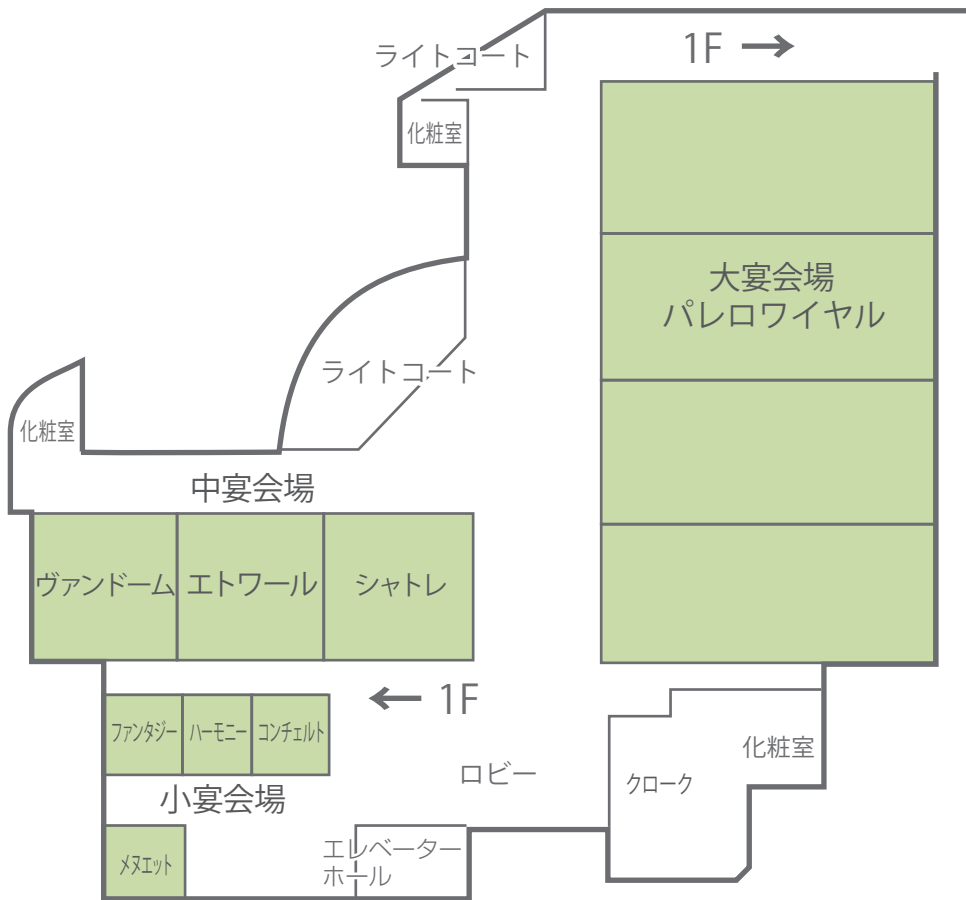

地下1階

1階

2階

↑ ゆりかもめ
台場駅

↗ フジテレビ

Bakery & Pastry Shop

アトリウム

フラワー
ショップ

エントランス
ホール

ロビーカフェ
ル・ブーケ

フロントカウンター

ベルデスク

エレベーター
ホール

エグゼクティブラウンジ

広東料理 台場 楼蘭

3階

SANATIO SPA

吹抜

屋内
プール

フィットネス
クラブ

吹抜

回廊ギャラリー

テラス

プライベートバー g&g

エレベーター
ホール

日本料理「大志満」
すし「勘六」

29階

30階

Another Dimension, Another Tokyo