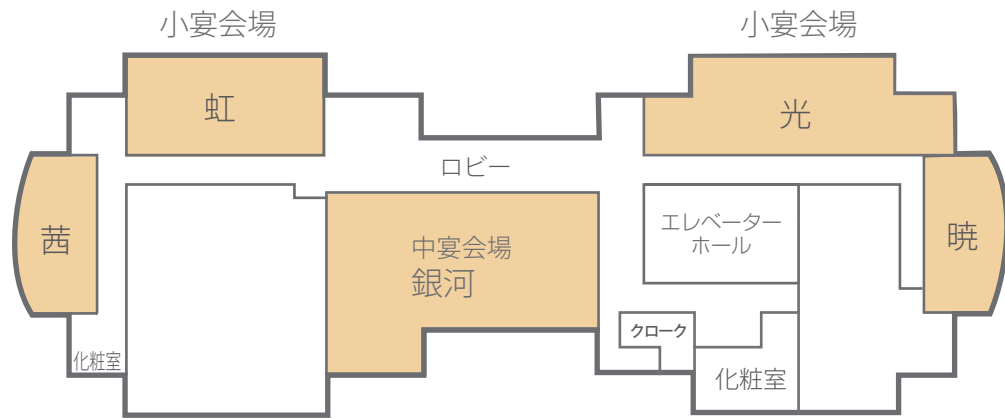

エントランス
ホール

ロビーカフェ
ル・ブーケ

フロントカウンター

ベルデスク

エレベーター
ホール

エグゼクティブラウンジ

広東料理 台場 楼蘭

3階

SANATIO SPA

吹抜

屋内
プール

フィットネス
クラブ

吹抜

回廊ギャラリー

テラス

プライベートバー g&g

エレベーター
ホール

日本料理「大志満」
すし「勘六」

29階

30階

Another Dimension, Another Tokyo