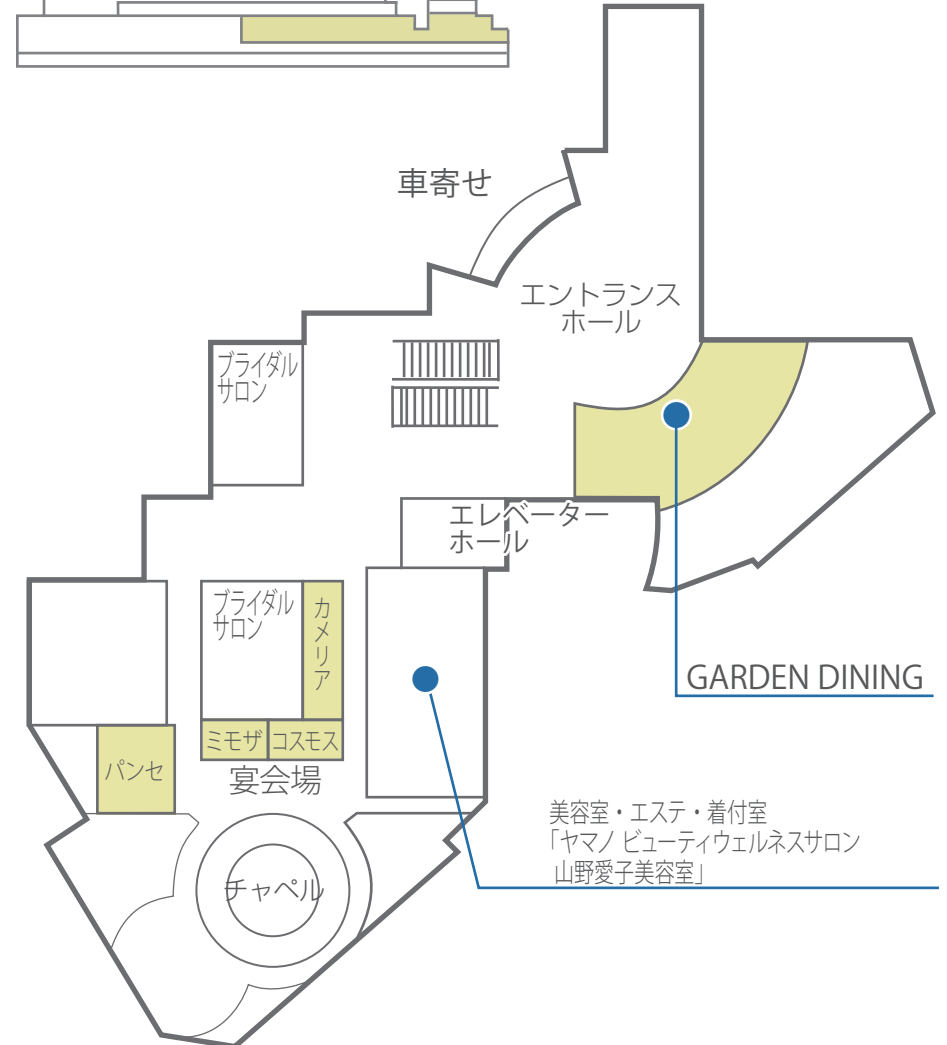

地下1階

1階

2階

↑ ゆりかもめ
台場駅

↗ フジテレビ

Bakery & Pastry Shop

アトリウム

フラワー
ショップ

エントランス
ホール

ロビーカフェ
ル・ブーケ

フロントカウンター

ベルデスク

エレベーター
ホール

エグゼクティブラウンジ

広東料理 台場 楼蘭

3階

SANATIO SPA

吹抜

屋内
プール

フィットネス
クラブ

吹抜

回廊ギャラリー

テラス

プライベートバー g&g

エレベーター
ホール

日本料理「大志満」
すし「勘六」

29階

30階

Another Dimension, Another Tokyo